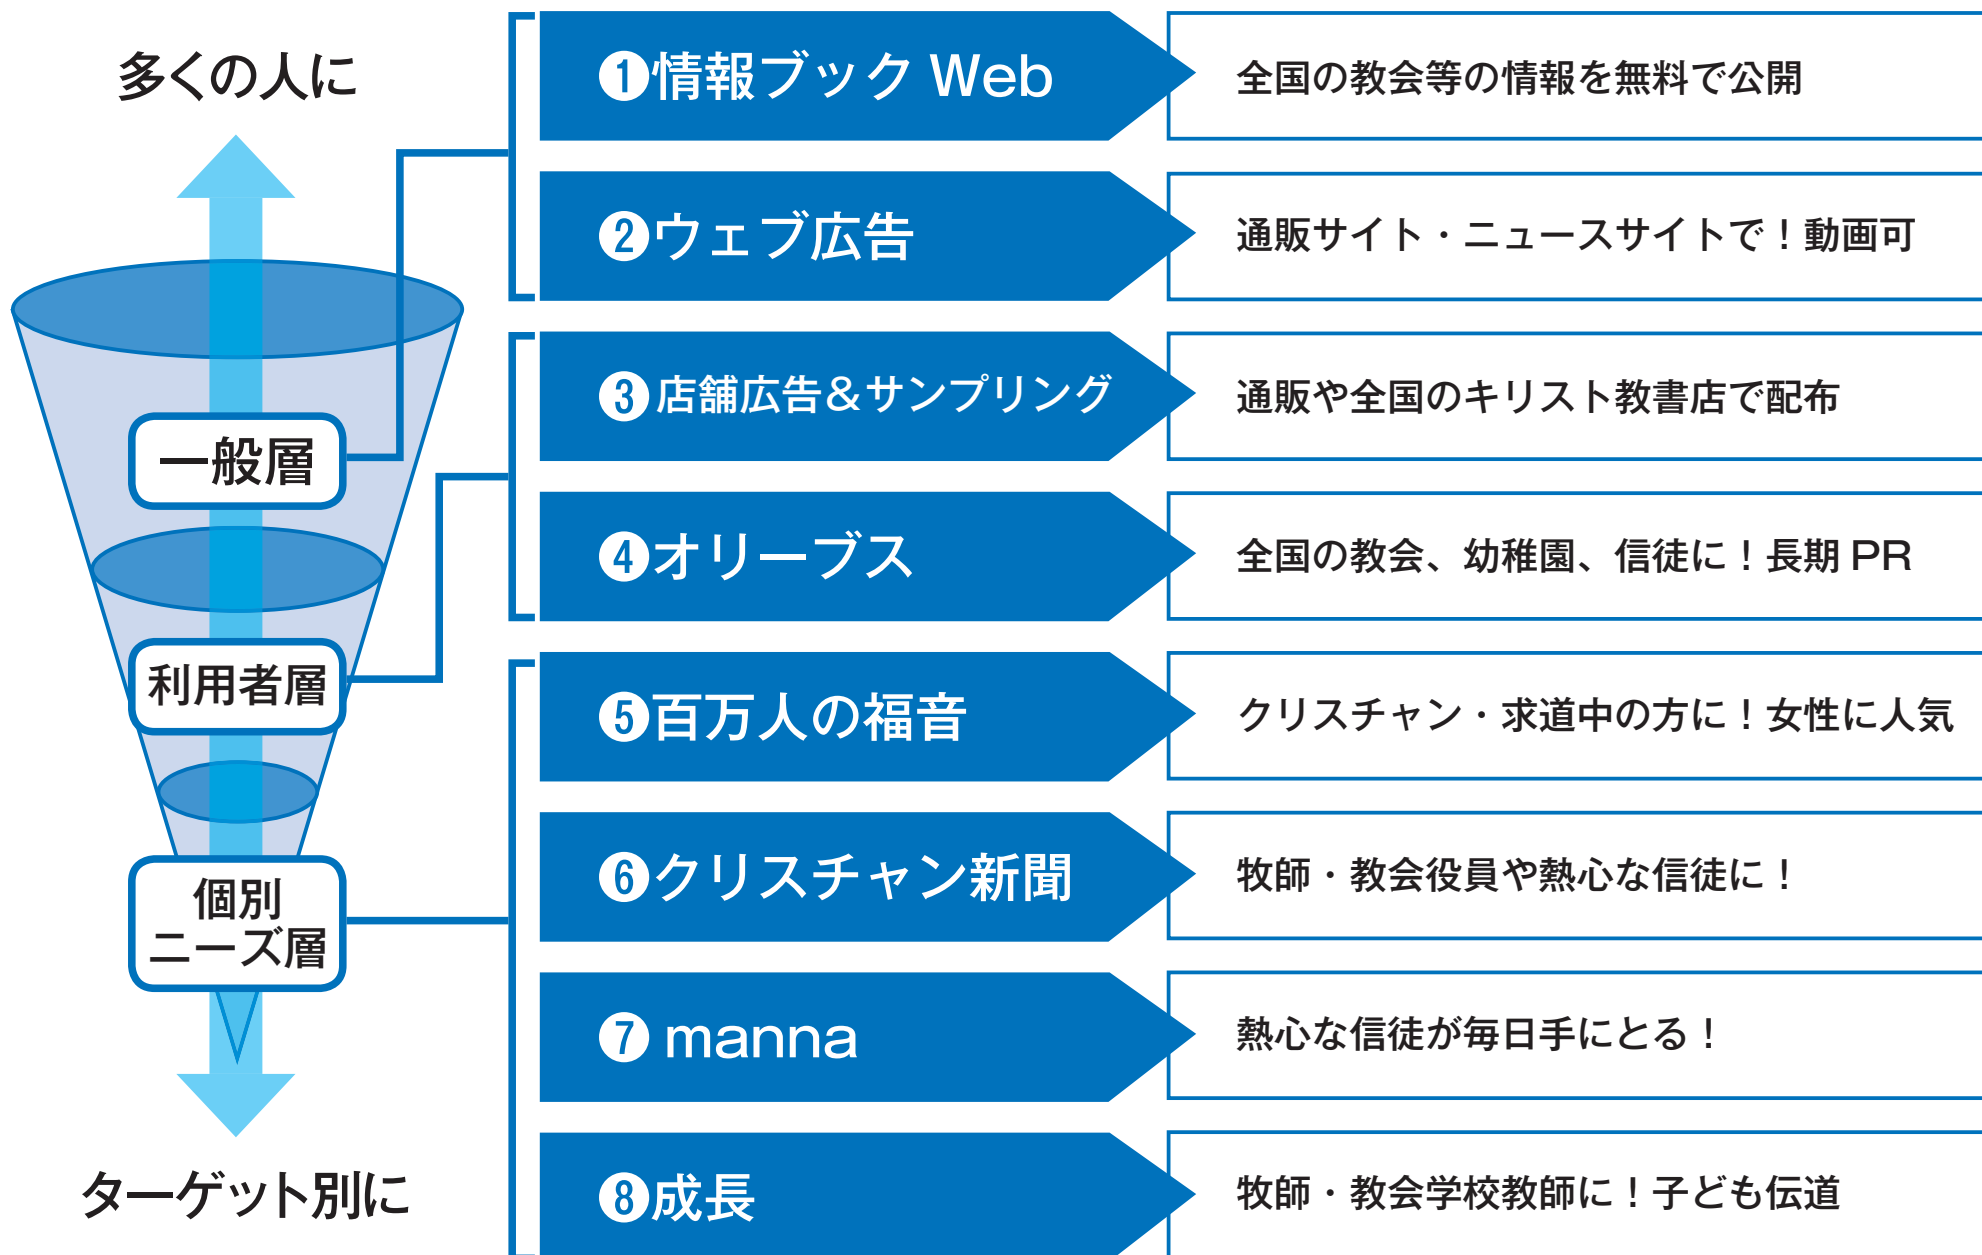

いのちのことば社 総合広告ガイド

いのちのことば社 営業部 広告課

〒164-0001 東京都中野区中野2-1-5 2F
TEL.03-5341-6956 FAX.03-5341-6960

ご提案施策一覧

【媒体名】 成長／マナ

ページ	スペース	種別	掲載料金
表 2	全 1 頁	カラー	20 万円 (税別)
表 3	全 1 頁	カラー	18 万円 (税別)
表 4	全 1 頁	カラー	24 万円 (税別)