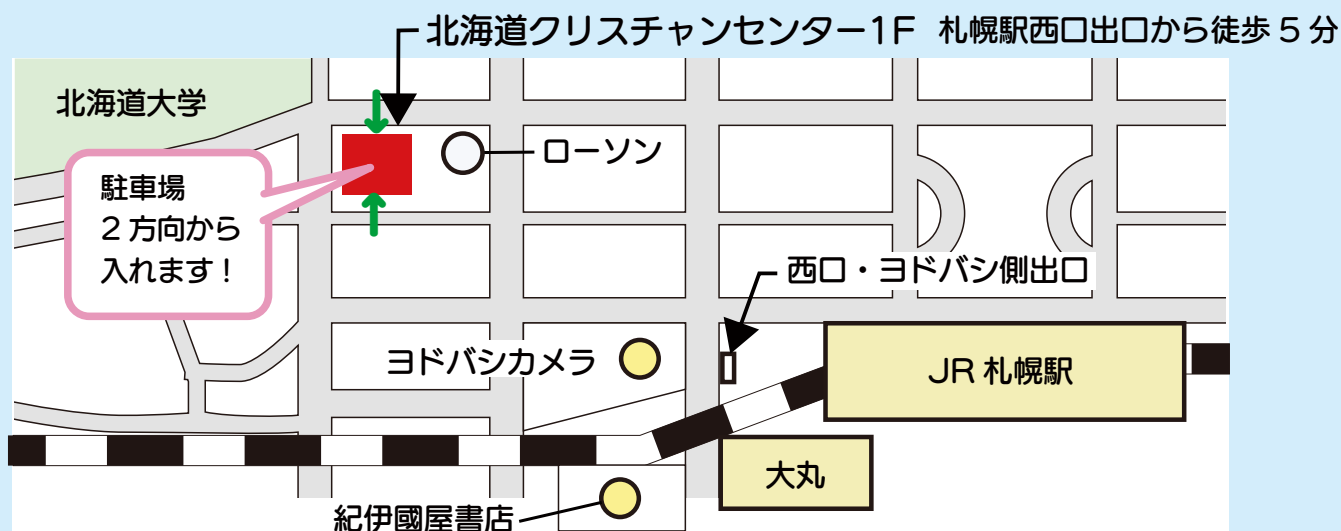

4
26^土
11:00~

オアシス札幌店が
北海道クリスチャンセンターに

移転オープン

いたします

現店舗での営業は4月19日(土)までです。
4月20日~25日は移転作業のためお休みします。

<移転先新住所>

オアシス札幌店

〒060-0807 北海道札幌市北区北7条西6丁目 北海道クリスチャンセンター1階