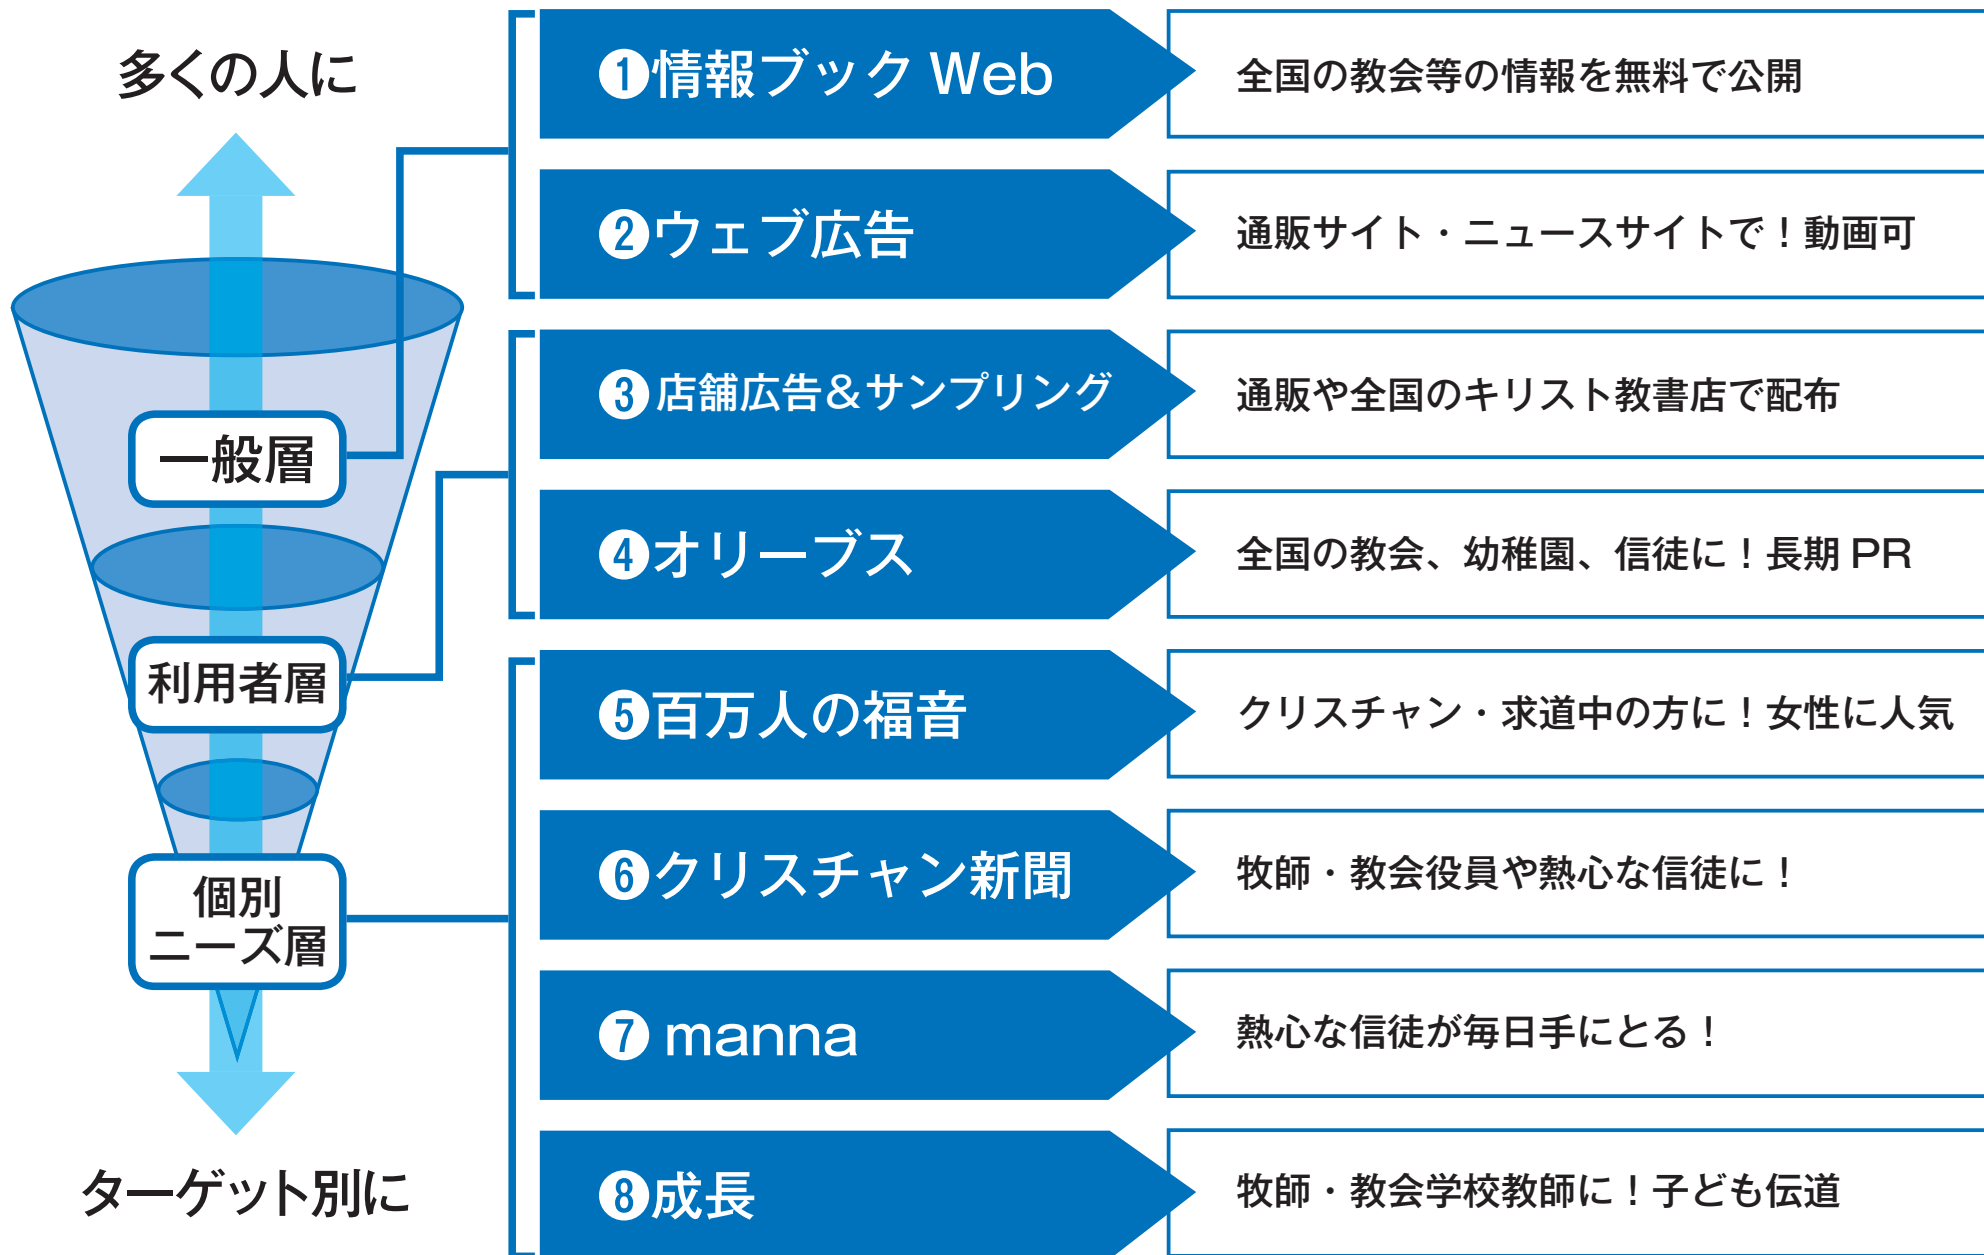

いのちのことば社 総合広告ガイド

いのちのことば社 営業部 広告課

〒164-0001 東京都中野区中野2-1-5 2F
TEL.03-5341-6956 FAX.03-5341-6960

ご提案施策一覧

【媒体名】 成長／マナ

ページ	スペース	種別	掲載料金
表 2	全 1 頁	カラー	20 万円 (税別)
表 3	全 1 頁	カラー	18 万円 (税別)
表 4	全 1 頁	カラー	24 万円 (税別)